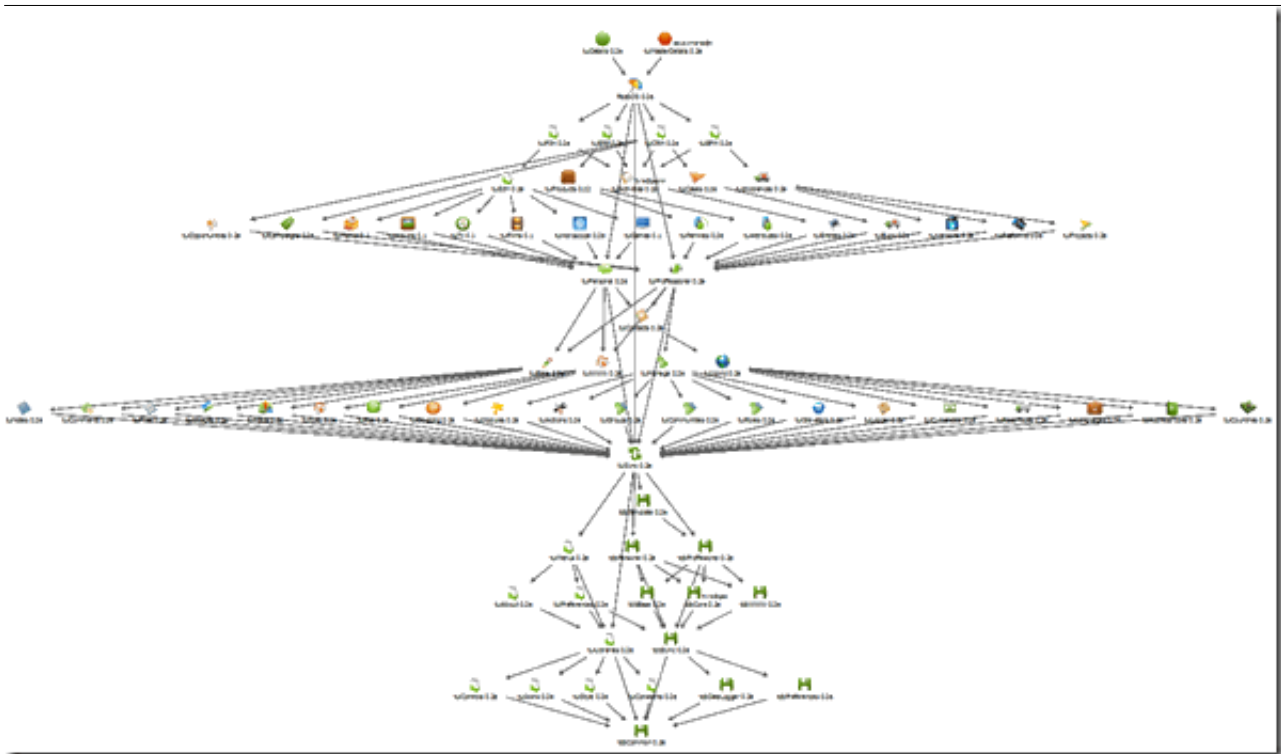

PaaSOS - Vídeo sobre las novedades de la versión 0.2e

La nueva versión (en desarrollo) de PaaSOS incluye nuevos módulos del Core, de uso personal y de uso profesional. Aprecia parte de estas novedades en la introducción a estas mejoras el el siguiente vídeo.

Por último puedes apreciar como está evolucionando el mapa de herencia de PaaSOS para dar entrada a los módulos profesionales y personales. El mapa de herencia cada vez es más complejo y cambiante. Las mejoras introducidas en el núcleo permiten el crecimiento futuro del núcleo sin cargar en exceso la ejecución.

Mapa de herencia de PaaSOS v0.2e