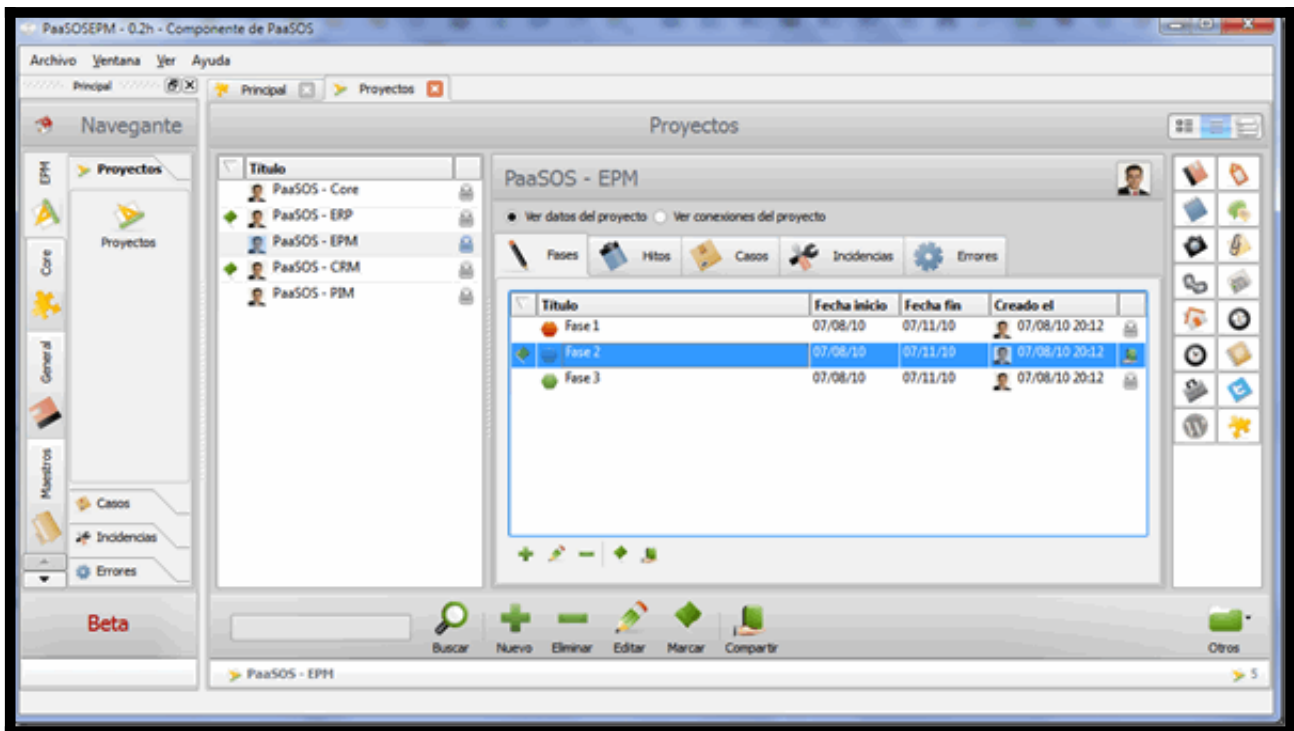

## PaaSOS EPM, primera solución empresarial

PaaSOS introduce un conjunto base de funcionalidad que permite realizar aplicaciones empresariales de forma simple y rápida.

La primera aplicación empresarial que será comercializada es PaaSOS EPM. Esta solución (que hereda de PaaSOS) permite gestionar proyectos (fases, actividades e hitos), casos, incidencias y errores.

Además se integra con PaaSOS permitiendo conectar información como notas, comentarios, imágenes, archivos, contactos, empresas y cualquier otra información conectable.

Como podéis apreciar PaaSOS permite complementar nuestros desarrollos empresariales de forma sencilla y rápida.