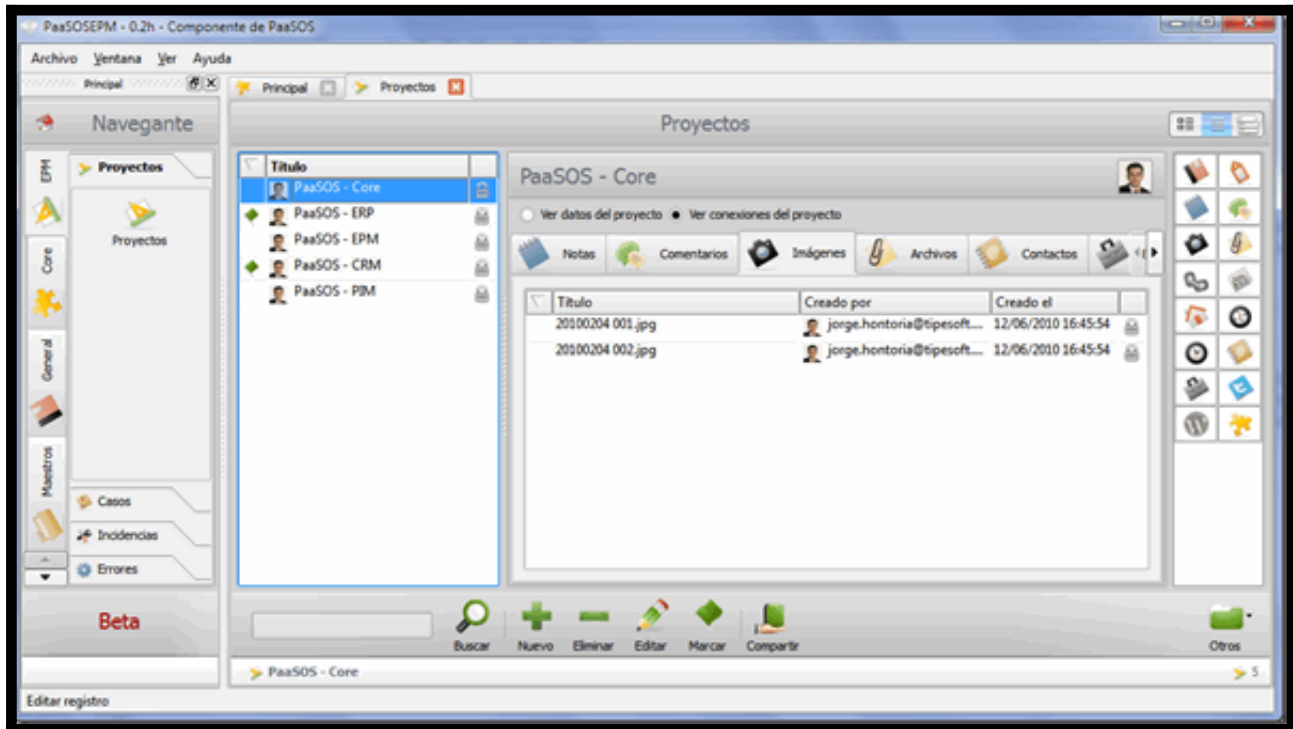

## PaaSOS EPM, primera solución empresarial

PaaSOS introduce un conjunto base de funcionalidad que permite realizar aplicaciones empresariales de forma simple y rápida.

La primera aplicación empresarial que será comercializada es PaaSOS EPM. Esta solución (que hereda de PaaSOS) permite gestionar proyectos (fases, actividades e hitos), casos, incidencias y errores.

Además se integra con PaaSOS permitiendo conectar información como notas, comentarios, imágenes, archivos, contactos, empresas y cualquier otra información conectable.

Como podéis apreciar PaaSOS permite complementar nuestros desarrollos empresariales de forma sencilla y rápida.