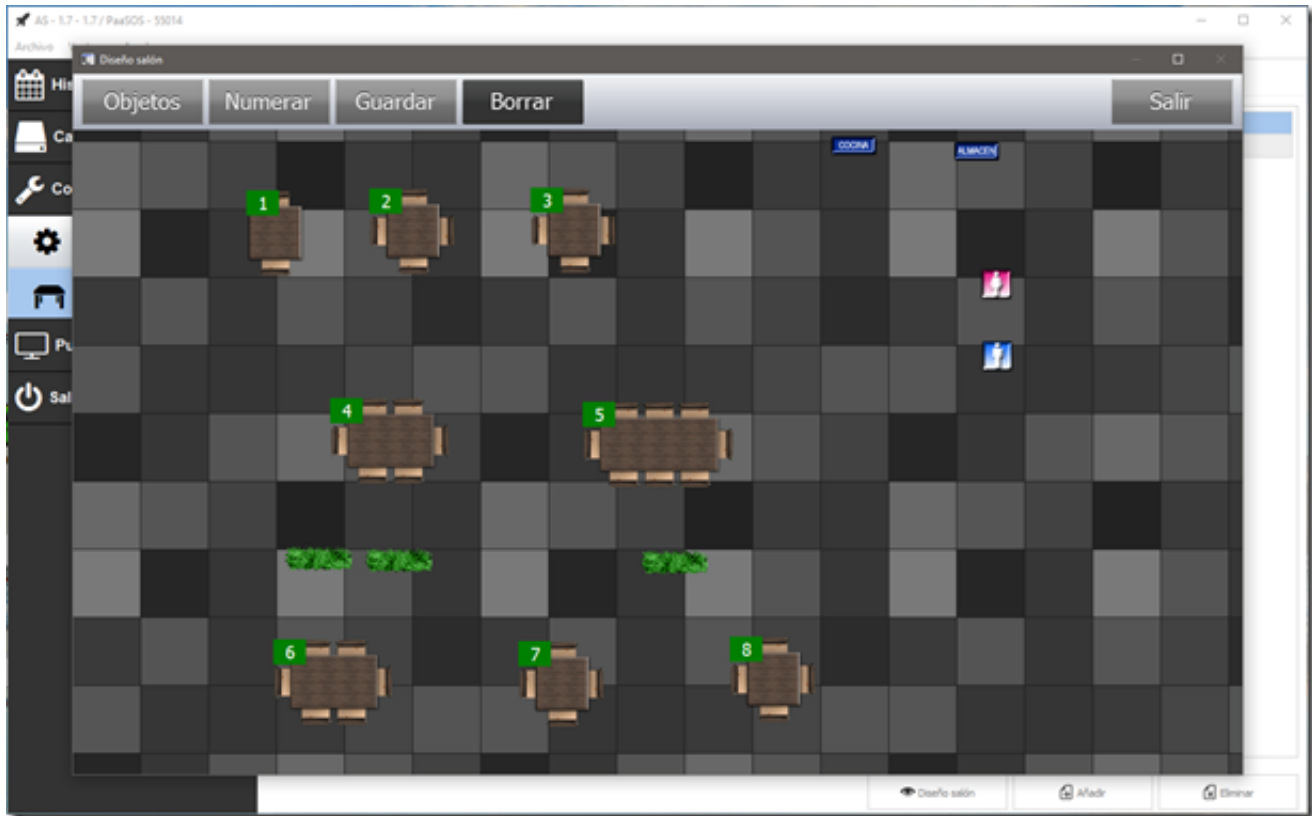

## Novedades en PaaSOS POS

**PaaSOS** POS es un producto importante dentro de la plataforma. Es importante para empresas que requieran de disponer de un TPV/POS fácil de usar. También es importante que sea adaptable a distintas realidades.

En sus primeras versiones, **PaaSOS** POS disponía de formas de funcionamiento orientadas a la rapidez en el punto de venta: TPV Limitado y TPV en modo completo.

En las nuevas versiones hemos adaptado **PaaSOS** POS para poder realizar tickets desde un interfaz táctil. Esta funcionalidad es especialmente requerida en sectores donde el teclado es contraproducente al trabajo en el punto de venta. Por ello hemos desarrollado el modo “TPV táctil”.

En la versión 1.7 hemos añadido una especialización de **PaaSOS** POS para bares y restaurantes (TPV Táctil – Soporte Hostelería) que complementa y mejora las interfaces táctiles en el modo “TPV Táctil”.