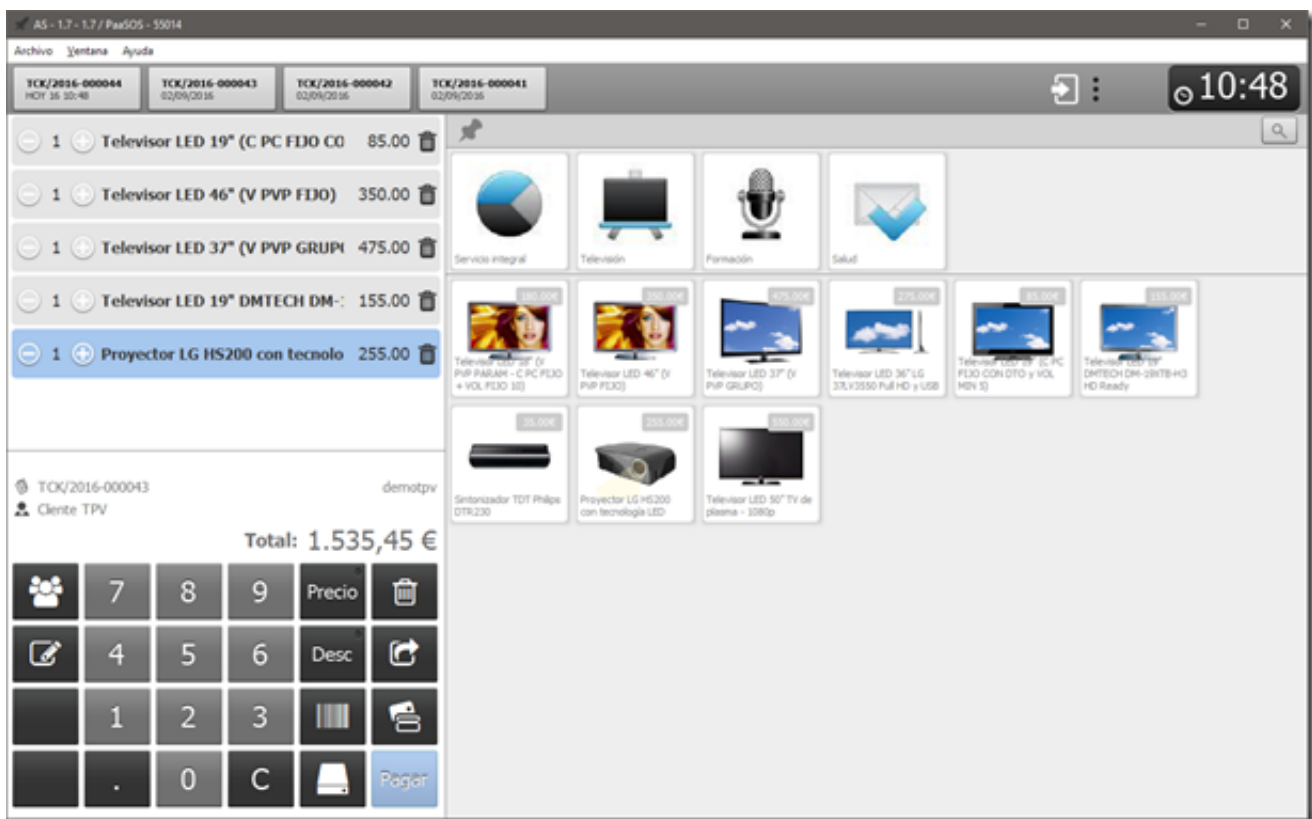

## Novedades en PaaSOS POS

**PaaSOS** POS es un producto importante dentro de la plataforma. Es importante para empresas que requieran de disponer de un TPV/POS fácil de usar. También es importante que sea adaptable a distintas realidades.

En sus primeras versiones, **PaaSOS** POS disponía de formas de funcionamiento orientadas a la rapidez en el punto de venta: TPV Limitado y TPV en modo completo.

En las nuevas versiones hemos adaptado **PaaSOS** POS para poder realizar tickets desde un interfaz táctil. Esta funcionalidad es especialmente requerida en sectores donde el teclado es contraproducente al trabajo en el punto de venta. Por ello hemos desarrollado el modo “TPV táctil”.

En la versión 1.7 hemos añadido una especialización de **PaaSOS** POS para bares y restaurantes (TPV Táctil – Soporte Hostelería) que complementa y mejora las interfaces táctiles en el modo “TPV Táctil”.